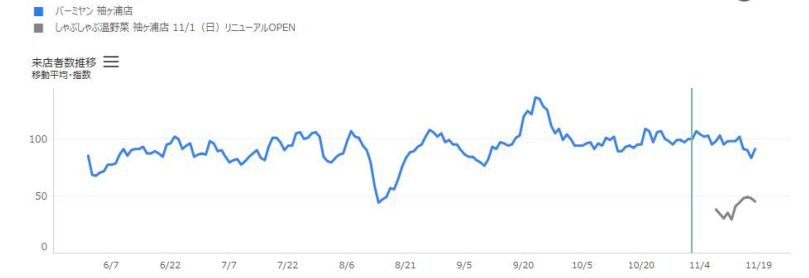

# 出店及び退店情報を 毎週レポート！

# 周辺店舗も自動抽出！

周辺店サマリー

店名	月次	
	来店者数増加率	基準店からの距離
バーミヤン 袖ヶ浦店	3.3%	-
しゃぶしゃぶ温野菜 袖ヶ浦店 11/1 (日) リニューアルOPEN	11/2 New!	0.1km
サイゼリヤ 袖ヶ浦蔵波台店	-29.1%	0.5km
養老乃農 長浦駅前店	24.7%	1.3km
幸楽苑 袖ヶ浦店	6.3%	2.7km
松屋 袖ヶ浦店	5.9%	3.2km

来店者数比較 2020/06/01~2020/11/18