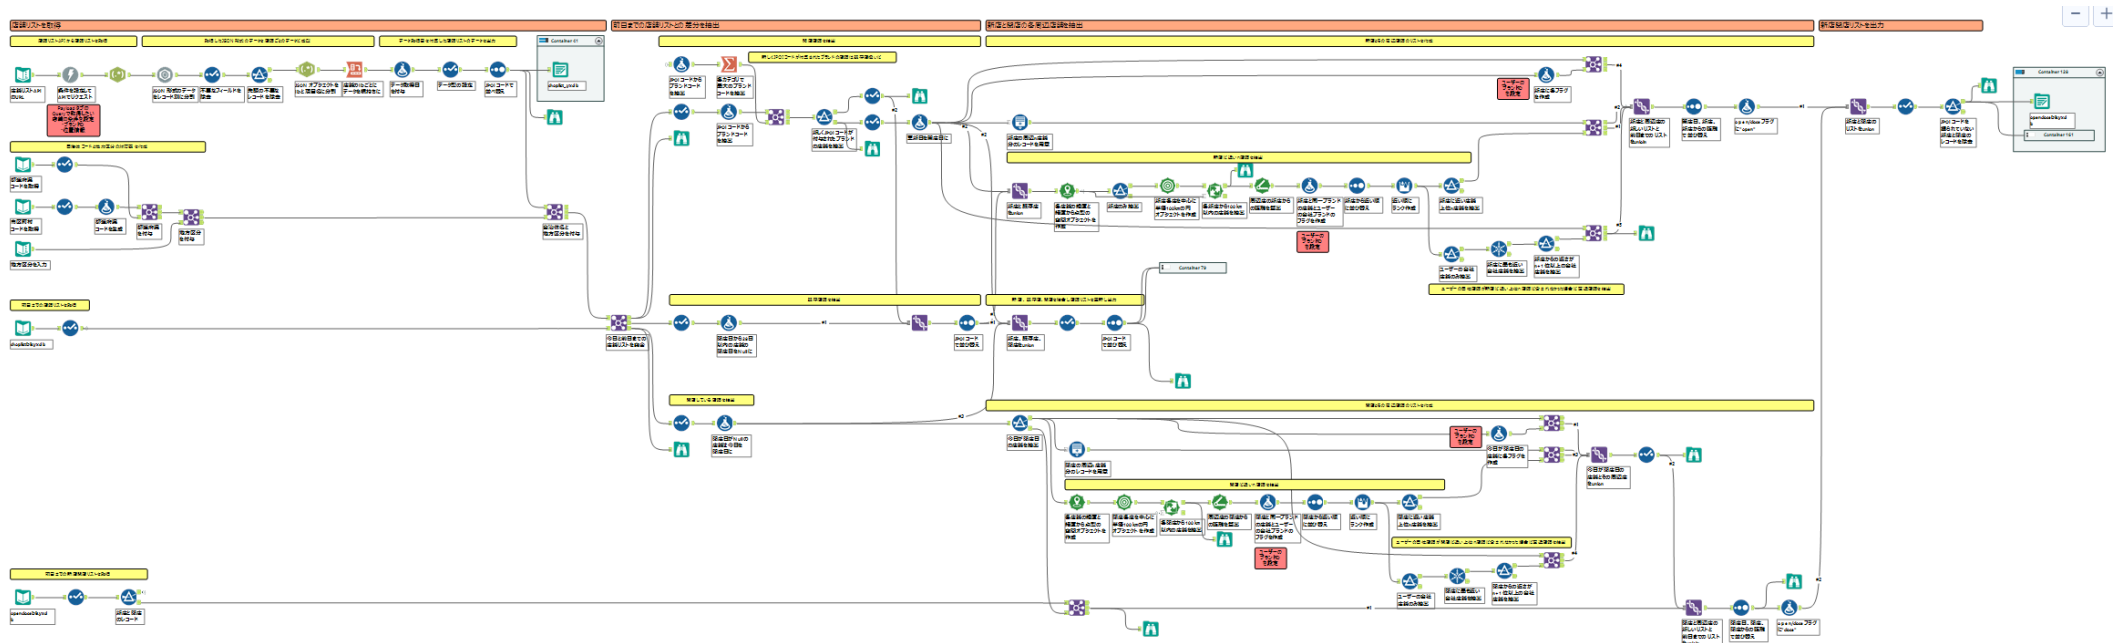

パーミヤン	検見川浜駅前店	-
ガスト	検見川浜駅前店	15m
サイゼリヤ	検見川浜店	168m
パーミヤン	海浜幕張店	1,455m
スシロー	幕張店	1,522m
しゃぶしゃぶ温野菜	レナ幕張店	2,028m

※ 左の表で選択した店舗とその周辺店舗

## ■制作のキーポイント

1. 新店（及び閉店）は直近と過去の店舗データの差分で判別
2. 店舗 DMP との API 連携、周辺店検出含むデータ加工・集計は Alteryx で実施
3. 運用負荷抑制のため、Tableau での複雑な計算は可能な限り回避

# 店舗 DMP との API 連携フロー

# メインの処理フロー

最新の店舗リストを取得

過去の店舗リストとの  
差分抽出による  
新店閉店判別

新店と閉店の周辺店舗を抽出

新店閉店リストを  
データ出力