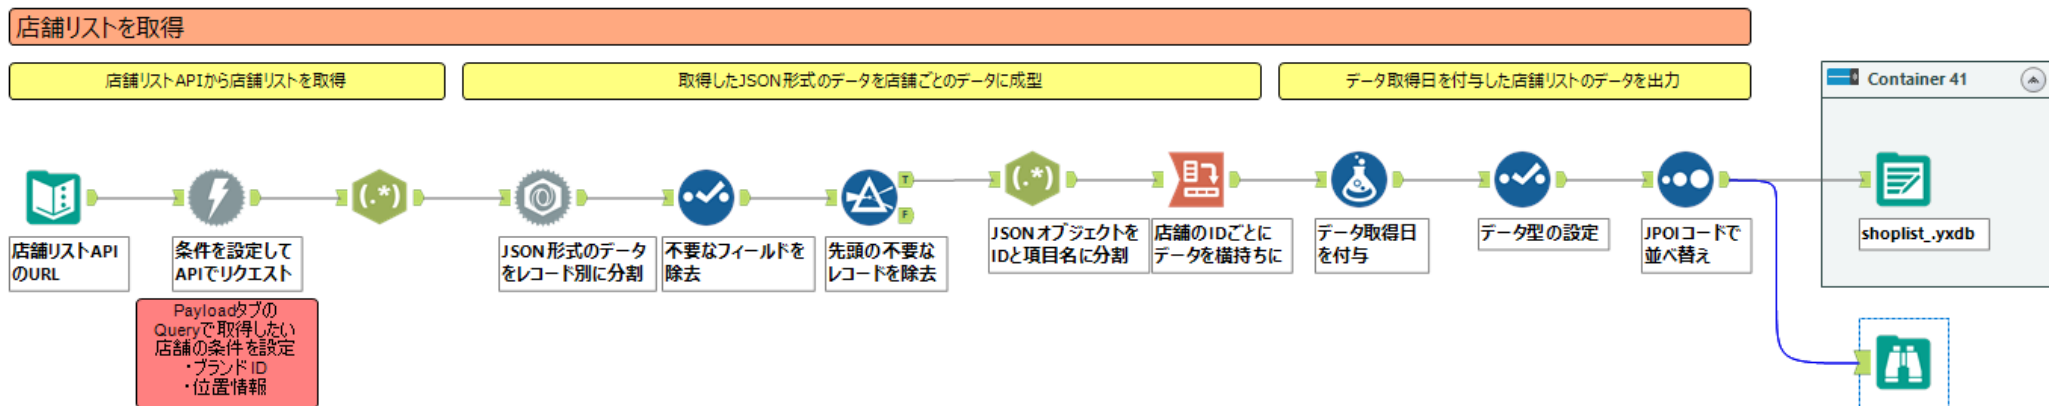

店舗 DMP との API 連携フロー