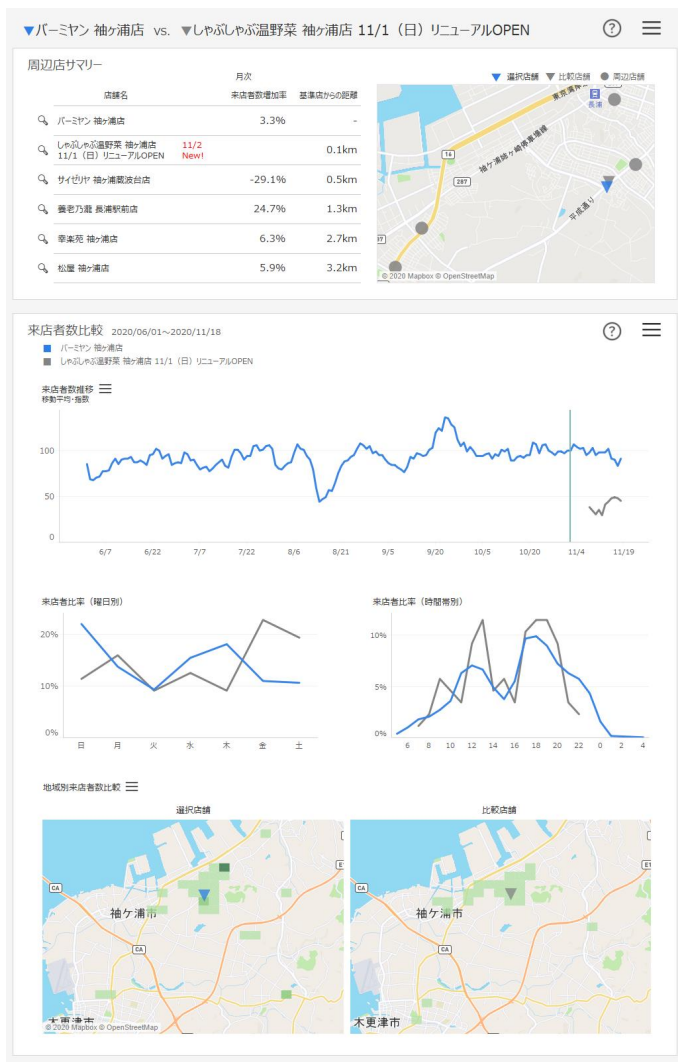

# メインの処理フロー

最新の店舗リストを取得

過去の店舗リストとの  
差分抽出による  
新店閉店判別

新店と閉店の周辺店舗を抽出

新店閉店リストを  
データ出力

# 周辺店トラッキング及び特定店レポート