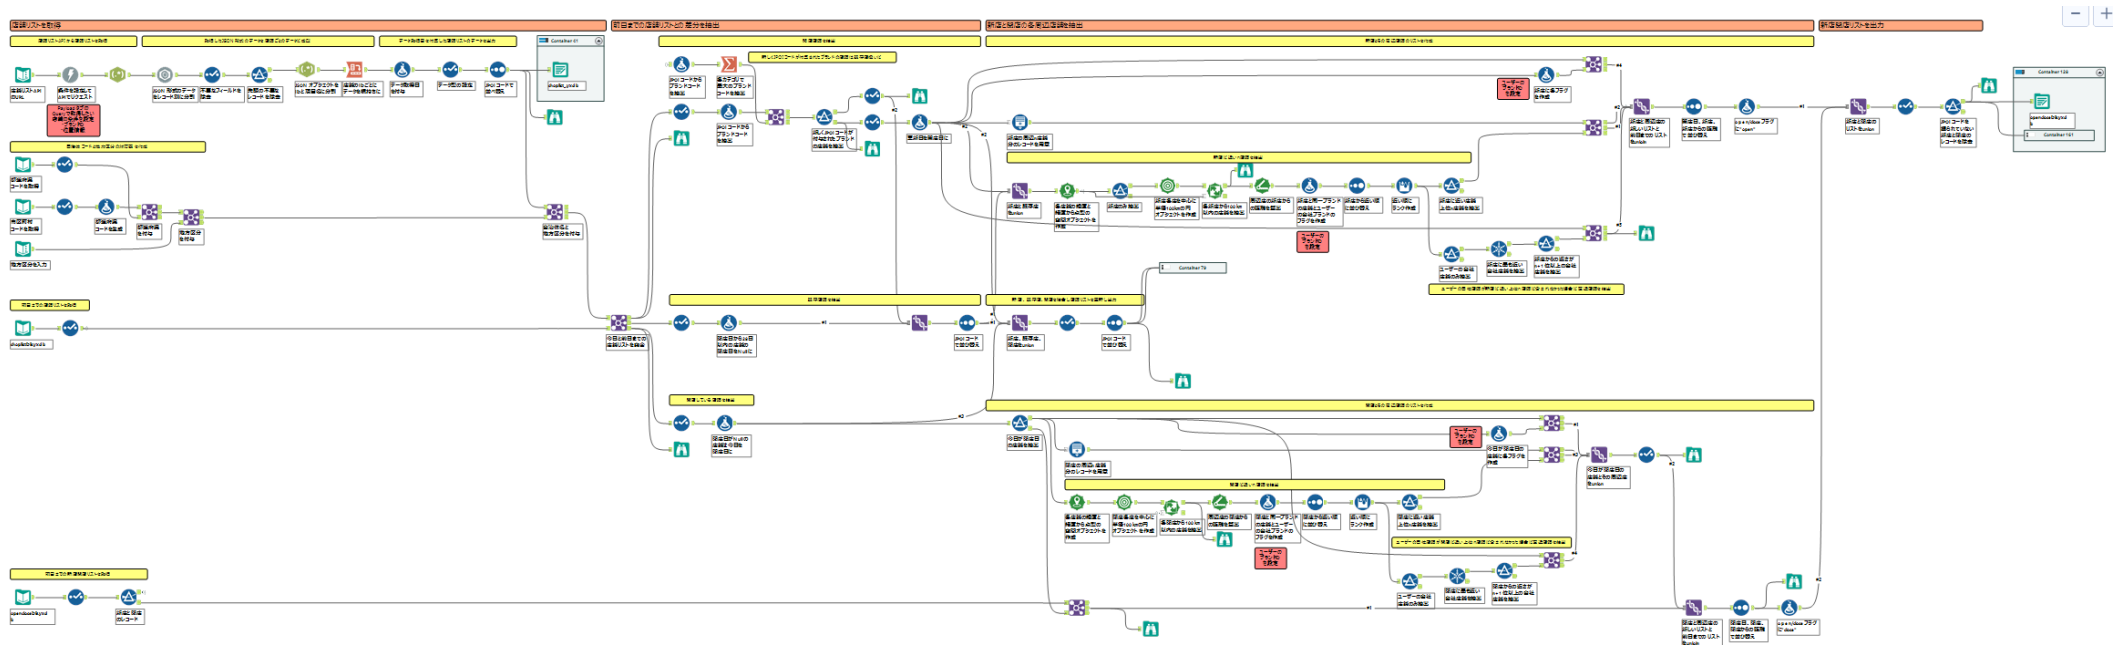

## ■制作のキーポイント

1. 新店（及び閉店）は直近と過去の店舗データの差分で判別
2. 店舗 DMP との API 連携、周辺店検出含むデータ加工・集計は Alteryx で実施
3. 運用負荷抑制のため、Tableau での複雑な計算は可能な限り回避

# 店舗 DMP との API 連携フロー

# メインの処理フロー

# メインの処理フロー

最新の店舗リストを取得

過去の店舗リストとの  
差分抽出による  
新店閉店判別

新店と閉店の周辺店舗を抽出

新店閉店リストを  
データ出力