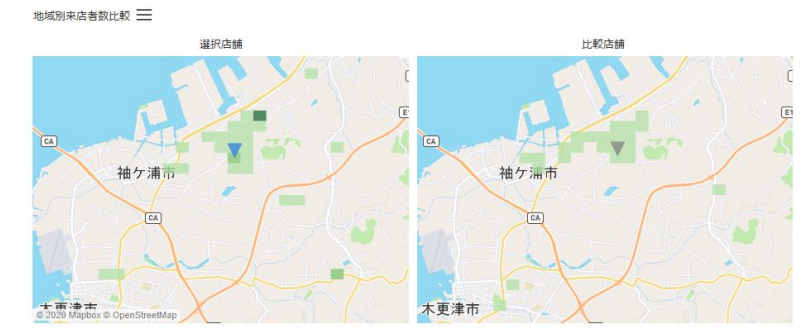

来店者数比較 2020/06/01~2020/11/18

来店状況を競合と比較

問題点を素早く察知！