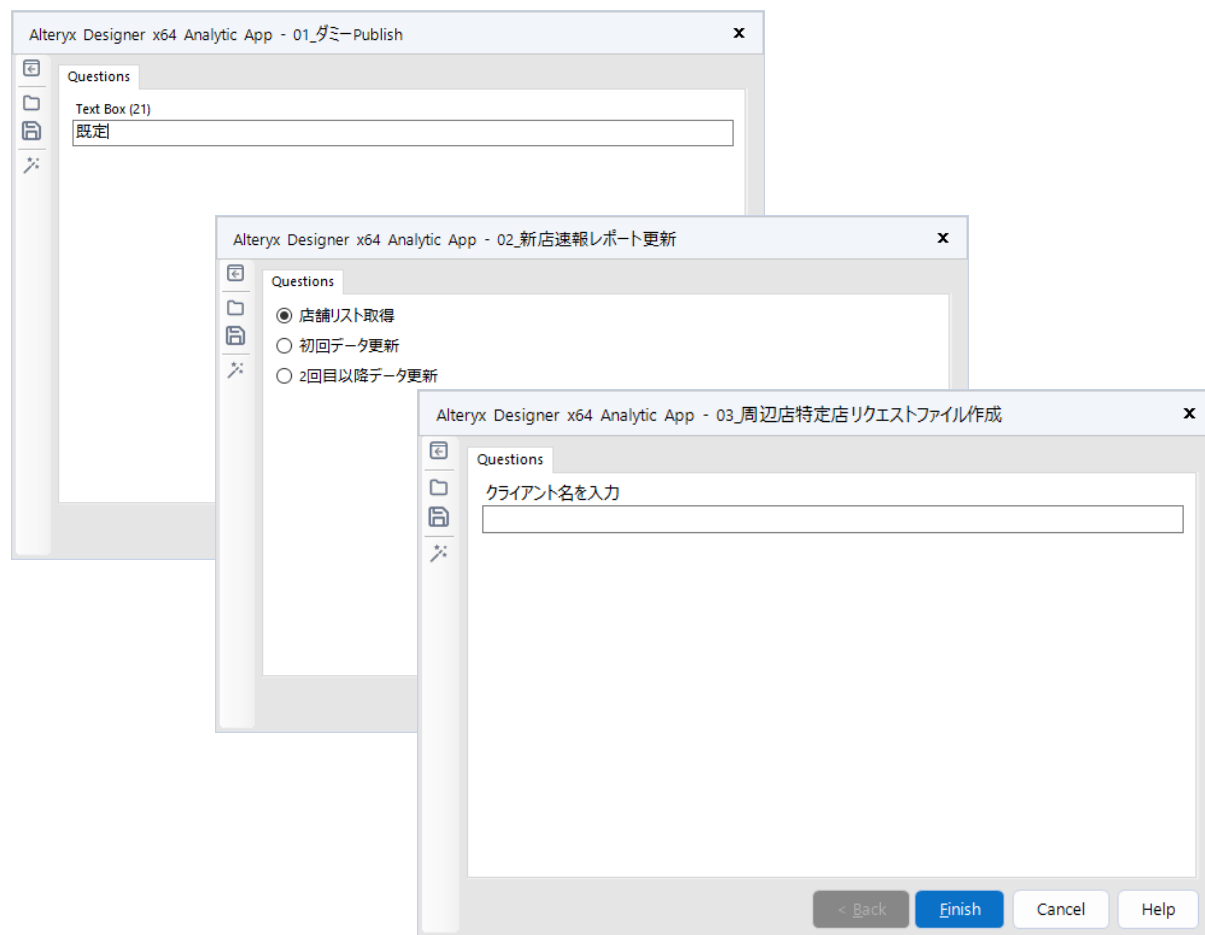

定期更新運用のためのアプリ化

■ マクロ化の利点

1. 起動が早い
2. 誰でも使いやすい
3. 上書きリスクが無い

参考) <https://blog.truestar.co.jp/alteryx/20201201/40889/>

■ 真の目的

1. エキスパートを運用保守作業から切り離す
2. ヒューマンエラーのリスクを減らす