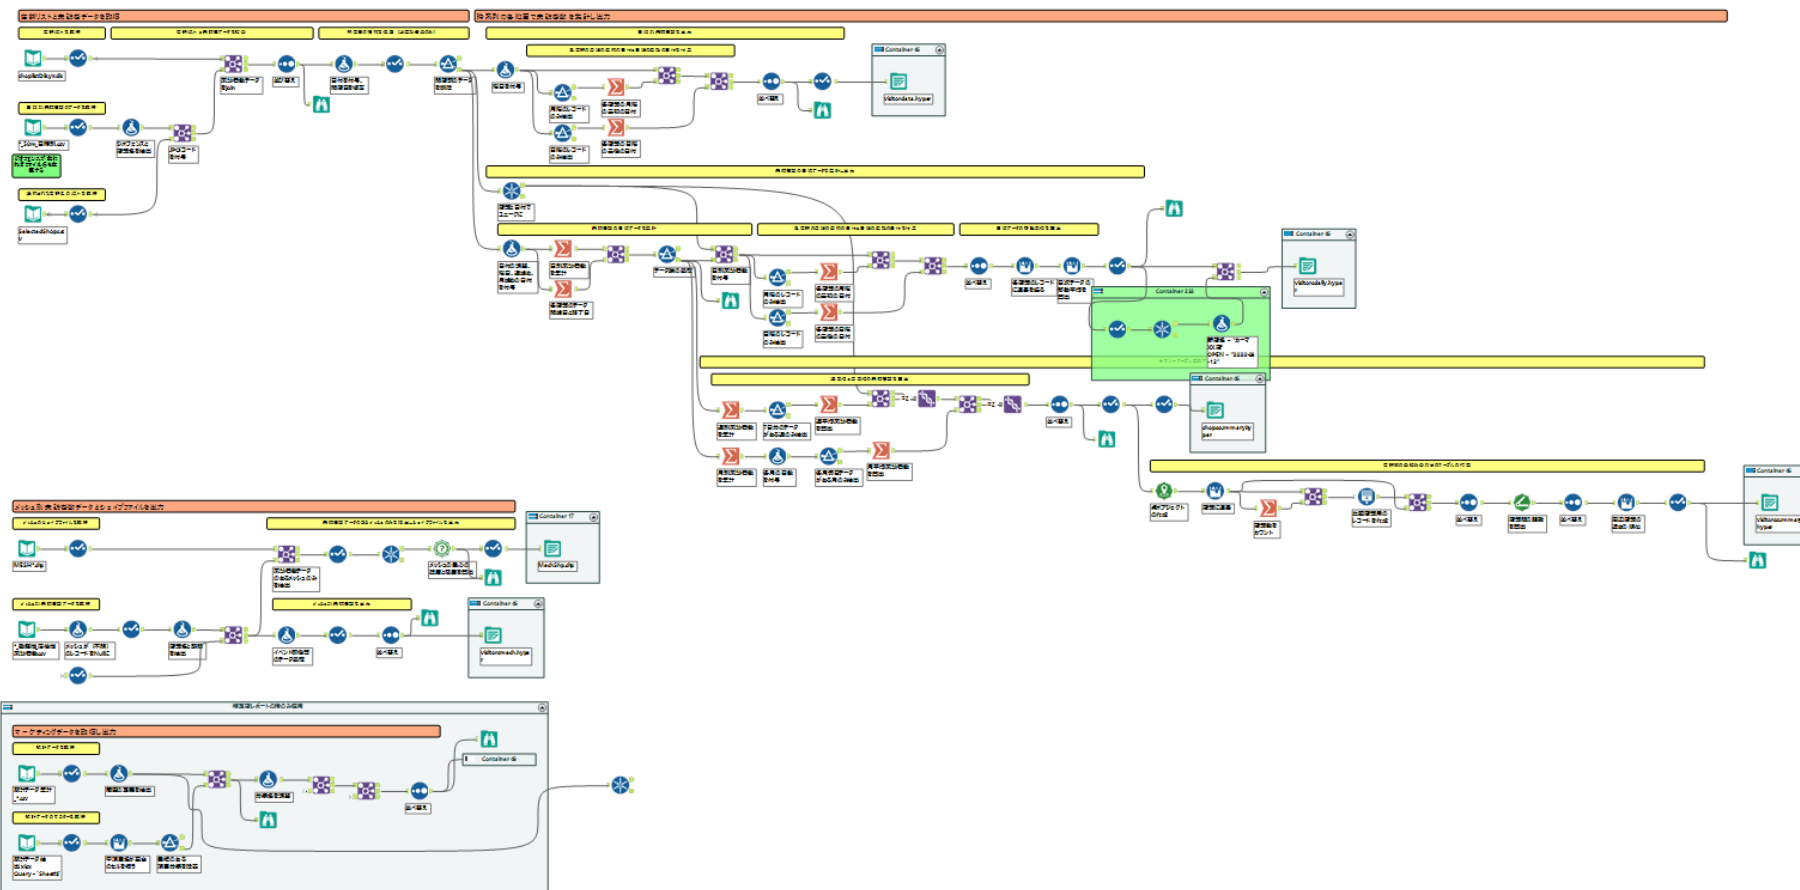

メインの処理フロー

最新の店舗リストと
来訪者データを取得

時系列の各粒度で来訪者数を集計して出力

メッシュ別データと
SHPファイル出力

統計データの
取得と出力