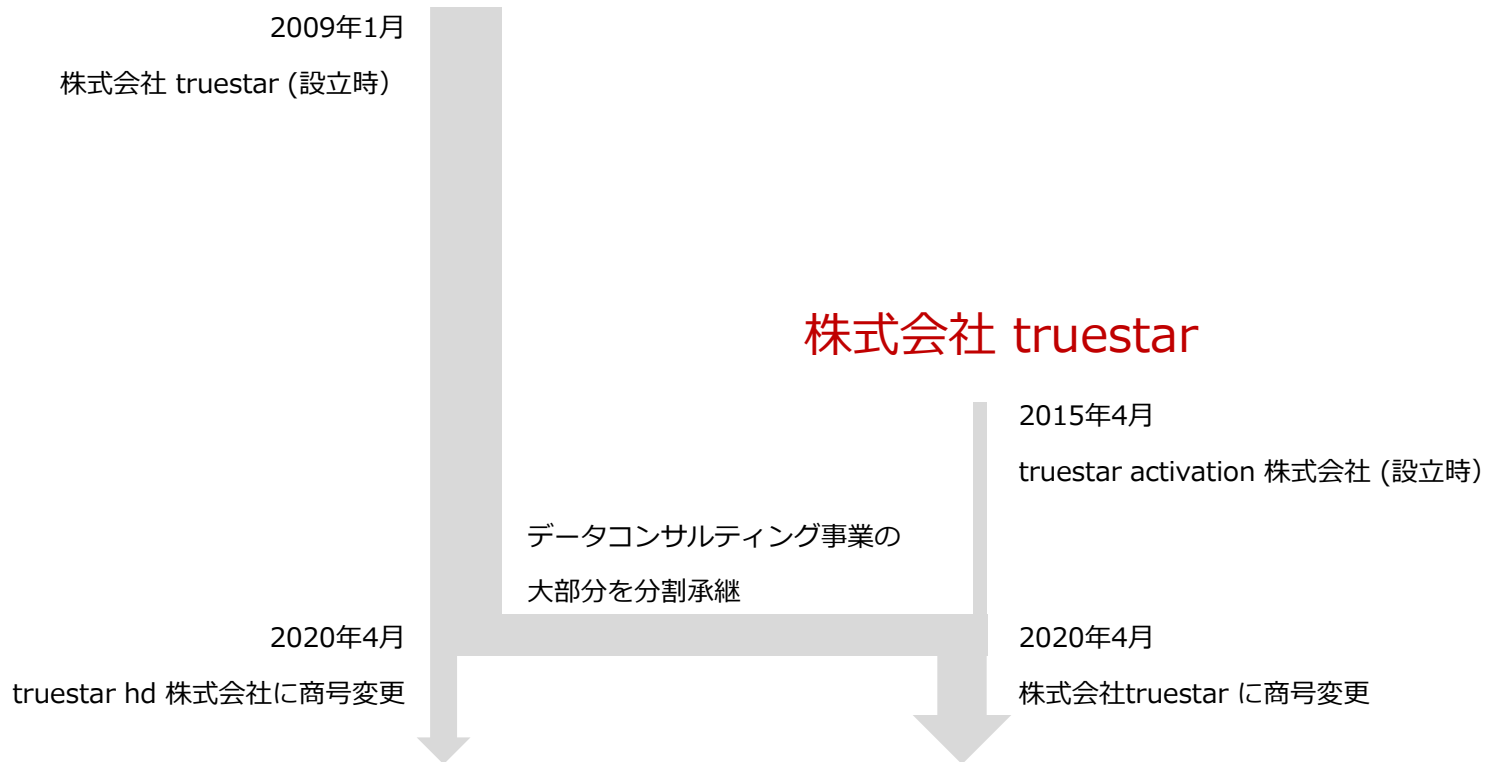

(2019年/秀和システム)

truestar hd 株式会社（親会社）

■ 社員数

約40名（単体）

■ 所在地

東京都渋谷区恵比寿 1-19-19  
恵比寿ビジネスタワー 4F

■ ホームページ

<https://www.truestar.co.jp>