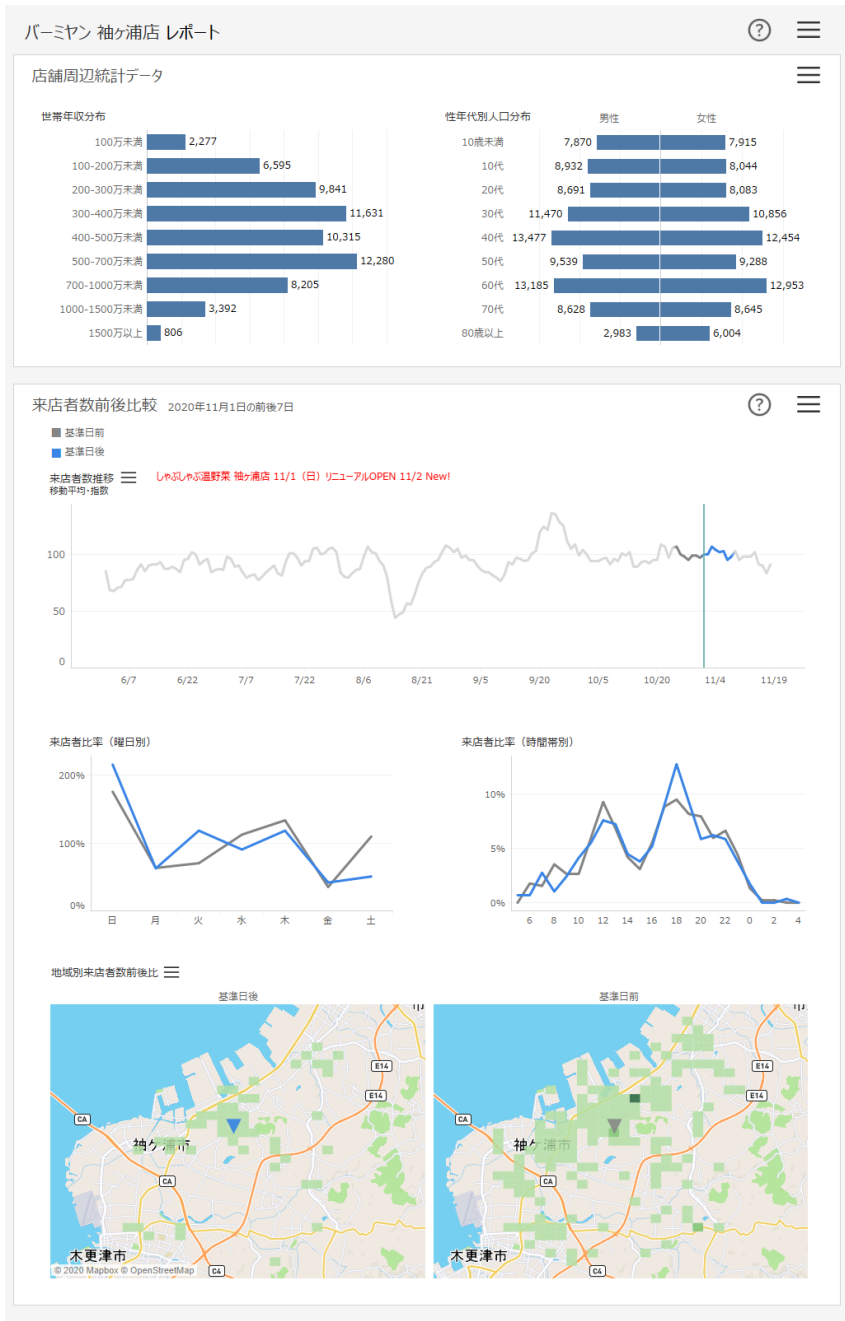

任意の日、任意の期間で
状況の変化を比較

競合の影響や施策効果を
簡易にチェック！