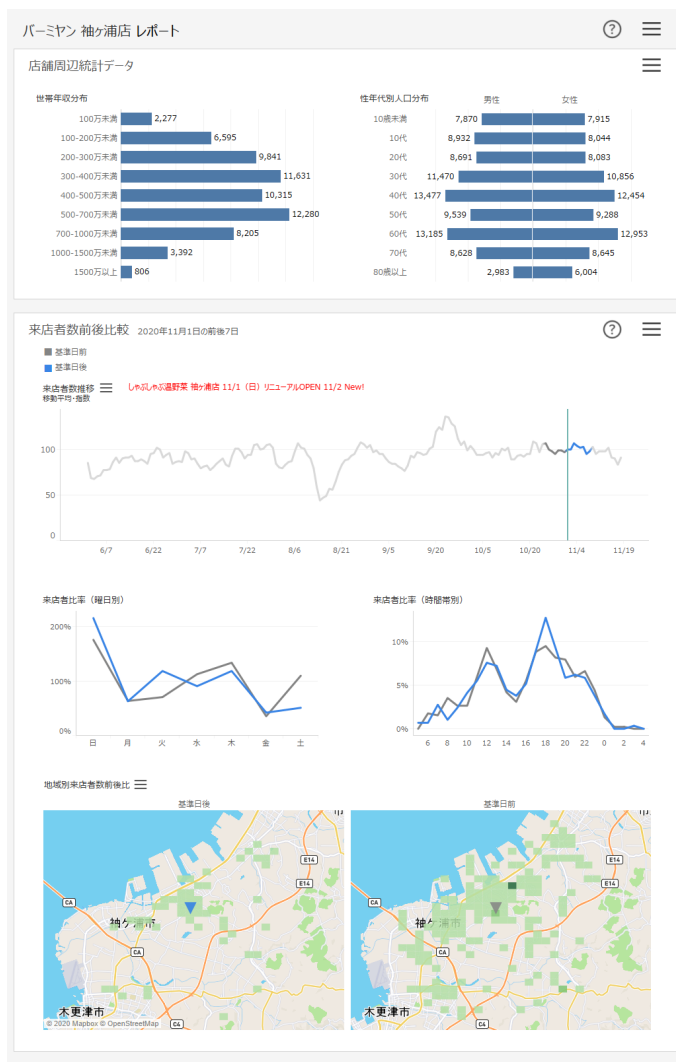

# メインの処理フロー

最新の店舗リストを取得

過去の店舗リストとの  
差分抽出による  
新店閉店判別

新店と閉店の周辺店舗を抽出

新店閉店リストを  
データ出力

# 周辺店トラッキング及び特定店レポート